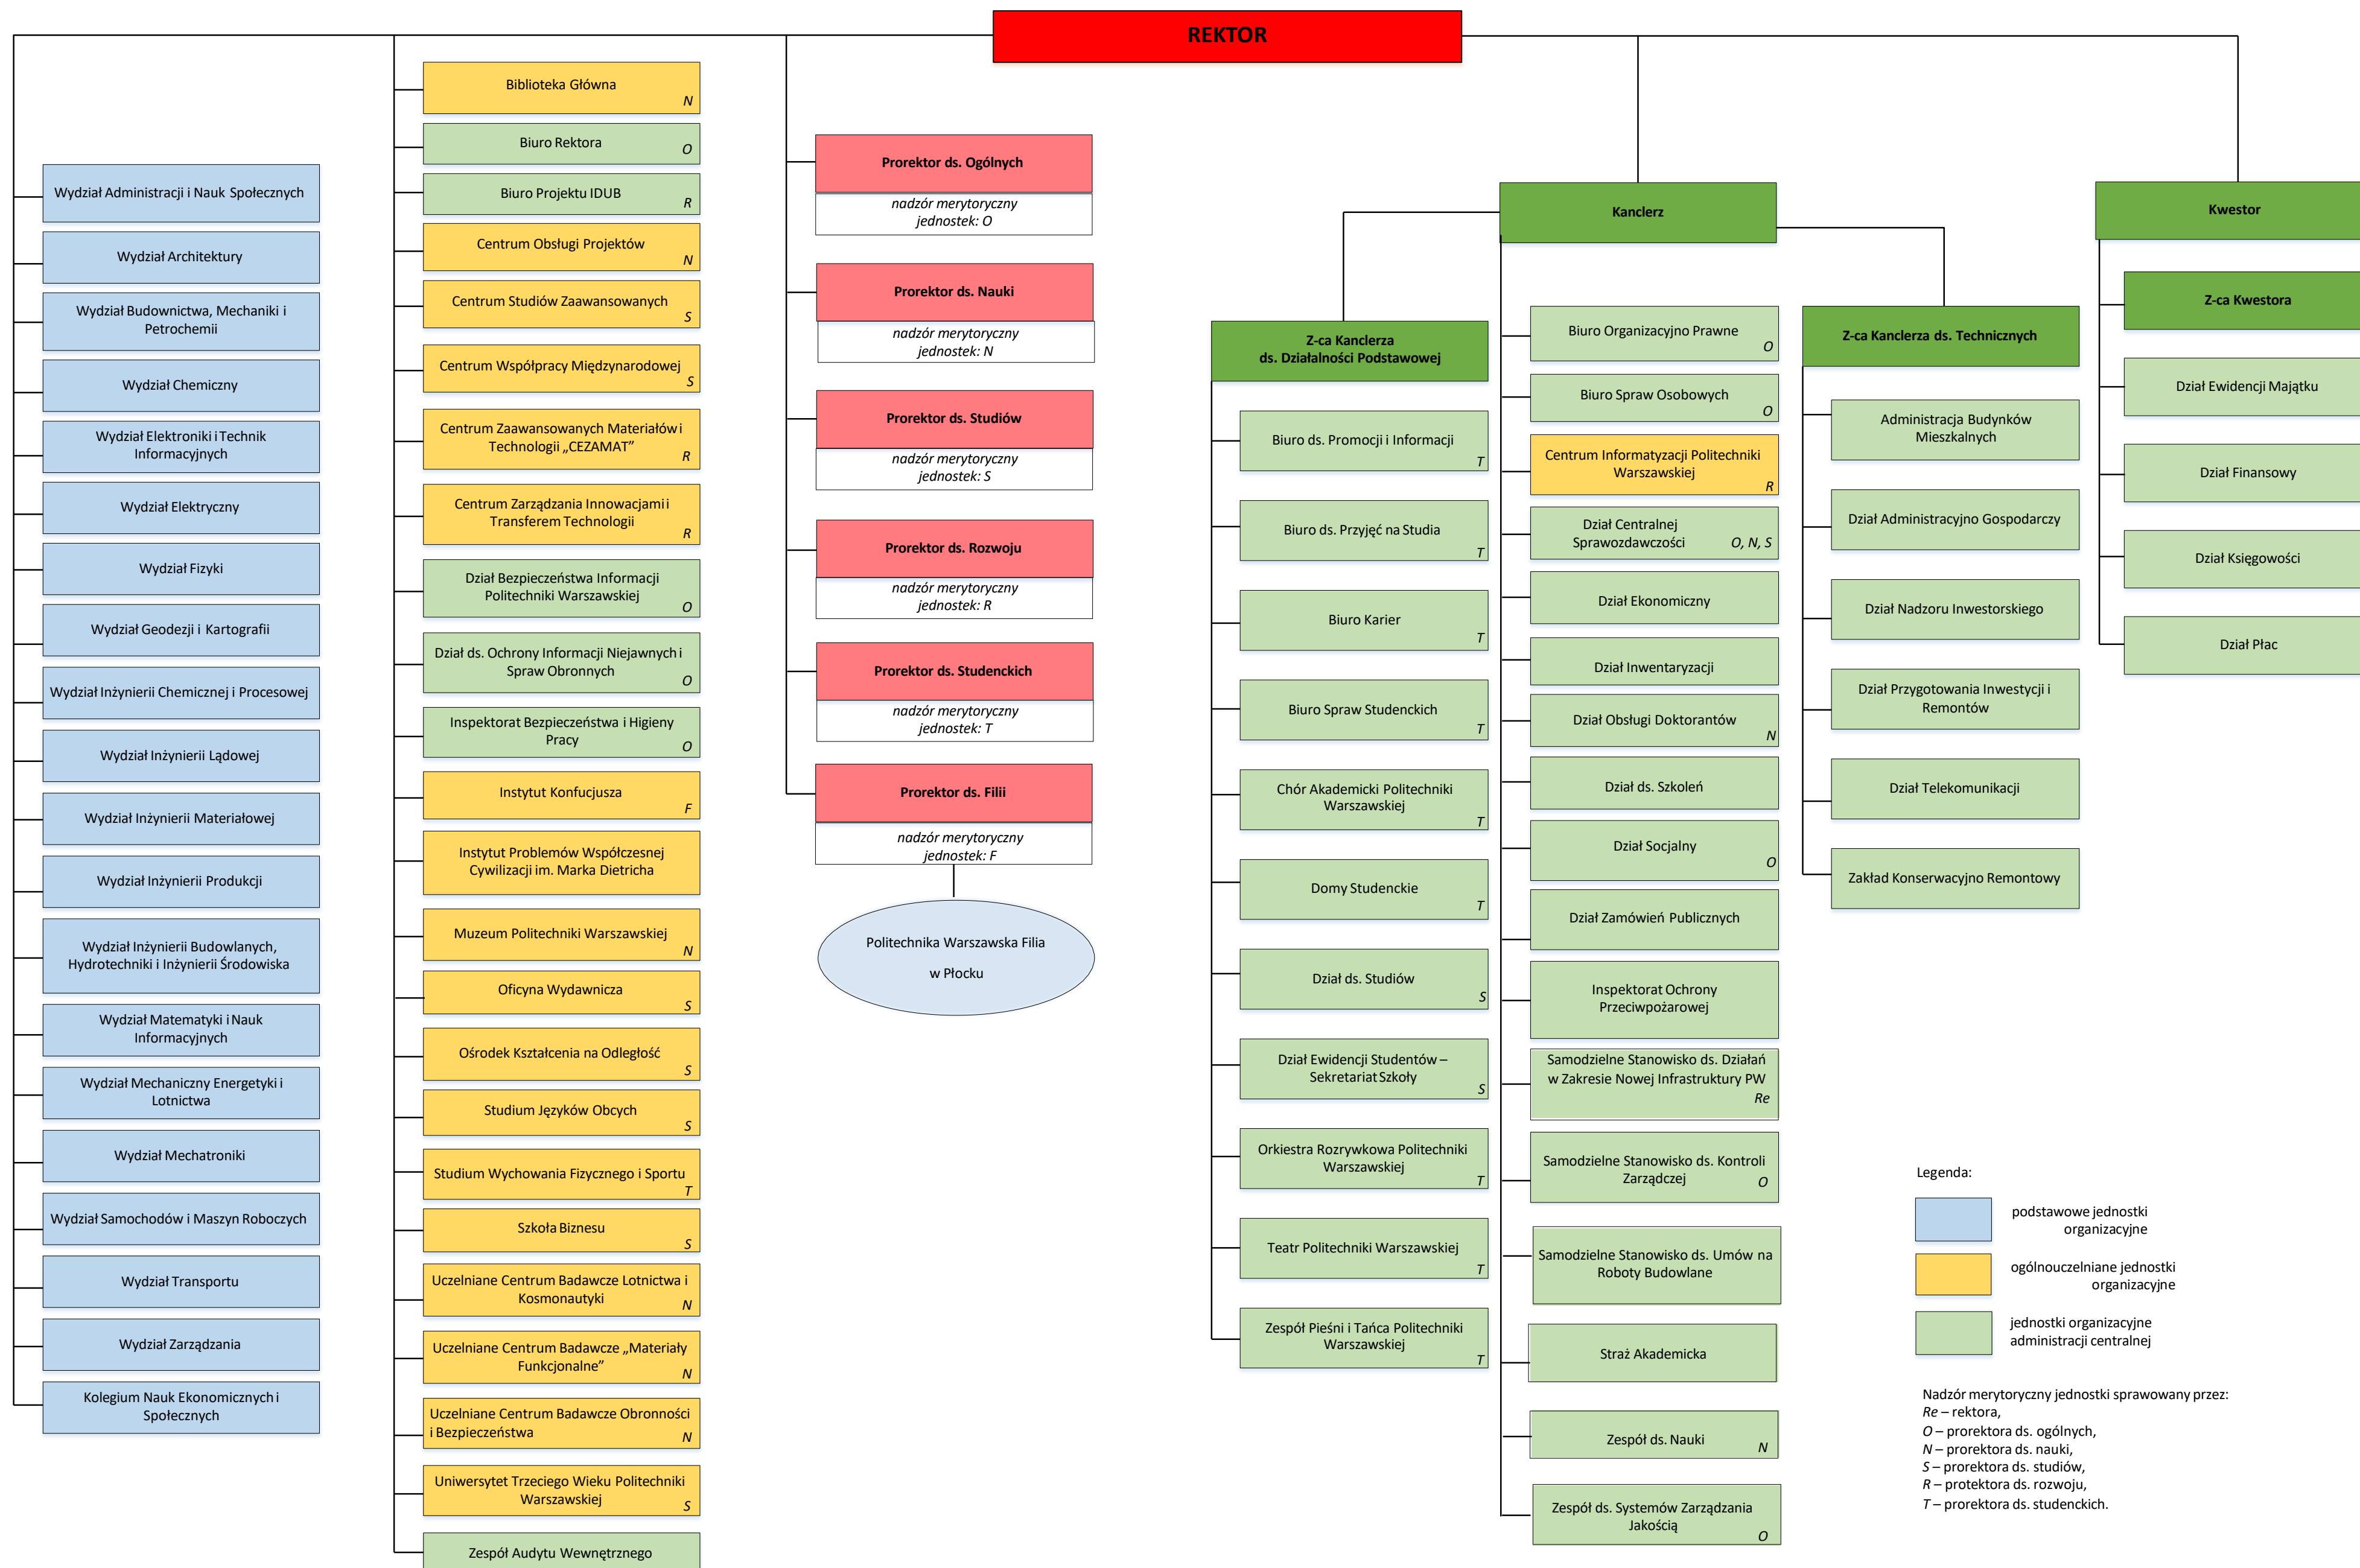

SCHEMAT ORGANIZACYJNY POLITECHNIKI WARSZAWSKIEJ

Legenda:

- podstawowe jednostki organizacyjne
- ogólnouczelniane jednostki organizacyjne
- jednostki organizacyjne administracji centralnej

Nadzór merytoryczny jednostki sprawowany przez:
 Re – rektora,
 O – prorektora ds. ogólnych,
 N – prorektora ds. nauki,
 S – prorektora ds. studiów,
 R – prorektora ds. rozwoju,
 T – prorektora ds. studenckich.